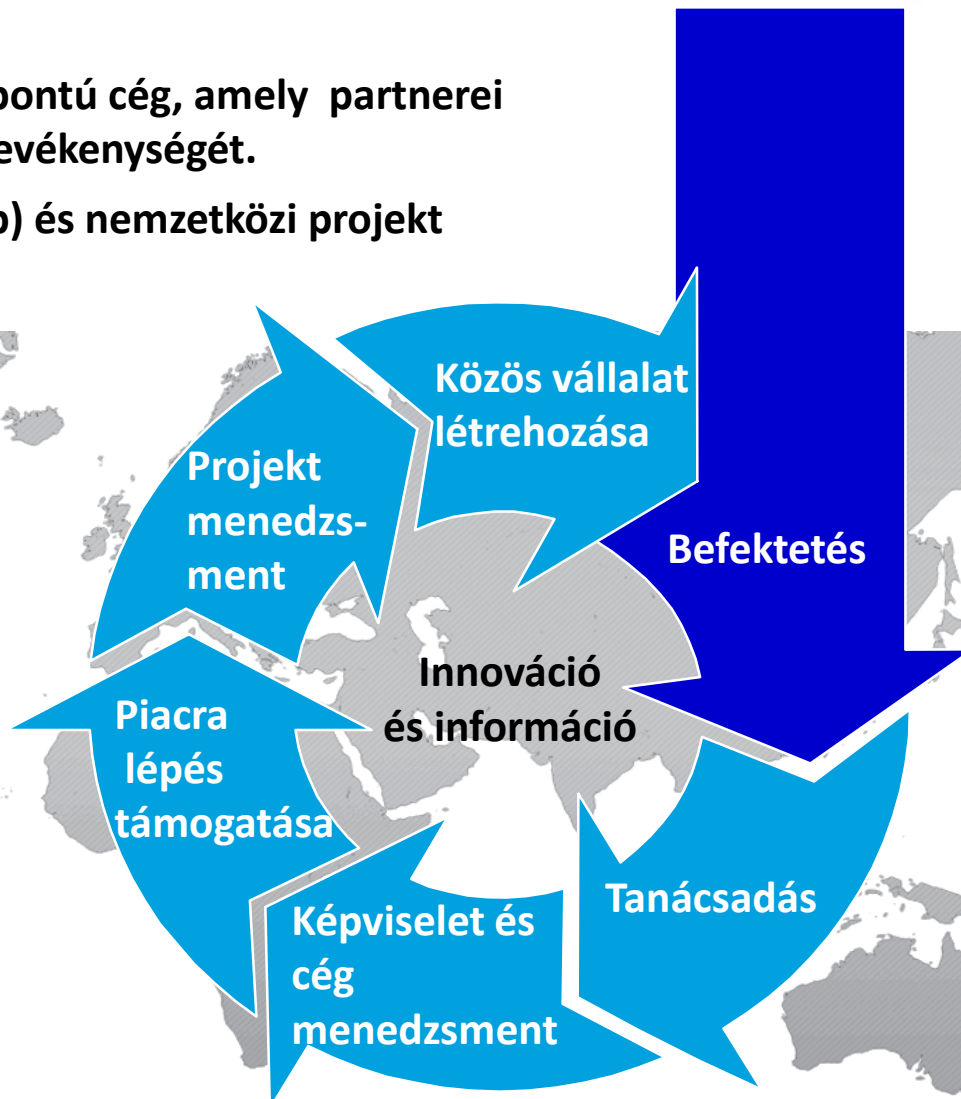

SMART SOLUTIONS

OKOS MEGOLDÁSOK KLASZTER

Bemutatózó
Smart Solutions Klaszter
2016. Október 5.

KÜLDETÉS

A RowanHill Global egy európai központú cég, amely partnerei révén az összes kontinensen kifejti tevékenységét.

Cégünk információs csomópont (hub) és nemzetközi projekt menedzsment szervezet.

KÜLDETÉS

A RowanHill Global leányvállalatai útján innovációs és mérnöki szolgáltatásokat nyújt, informatikai rendszerek integrációját végzi és innovációs termékfejlesztést lát el (pl. folyamatban az új működési elvű intelligens klímarendszer egyetemi partnerrel).

Az idei évtől szerepet vállal a telekommunikációs szolgáltatások nyújtásában és napenergiát hasznosító erőművek tervezésében.

KÜLDETÉS

**Know-how
transzfer**

**Kreatív magyar
innováció kivitele**

**Nemzetközi tudás
behozatala a projektbe**