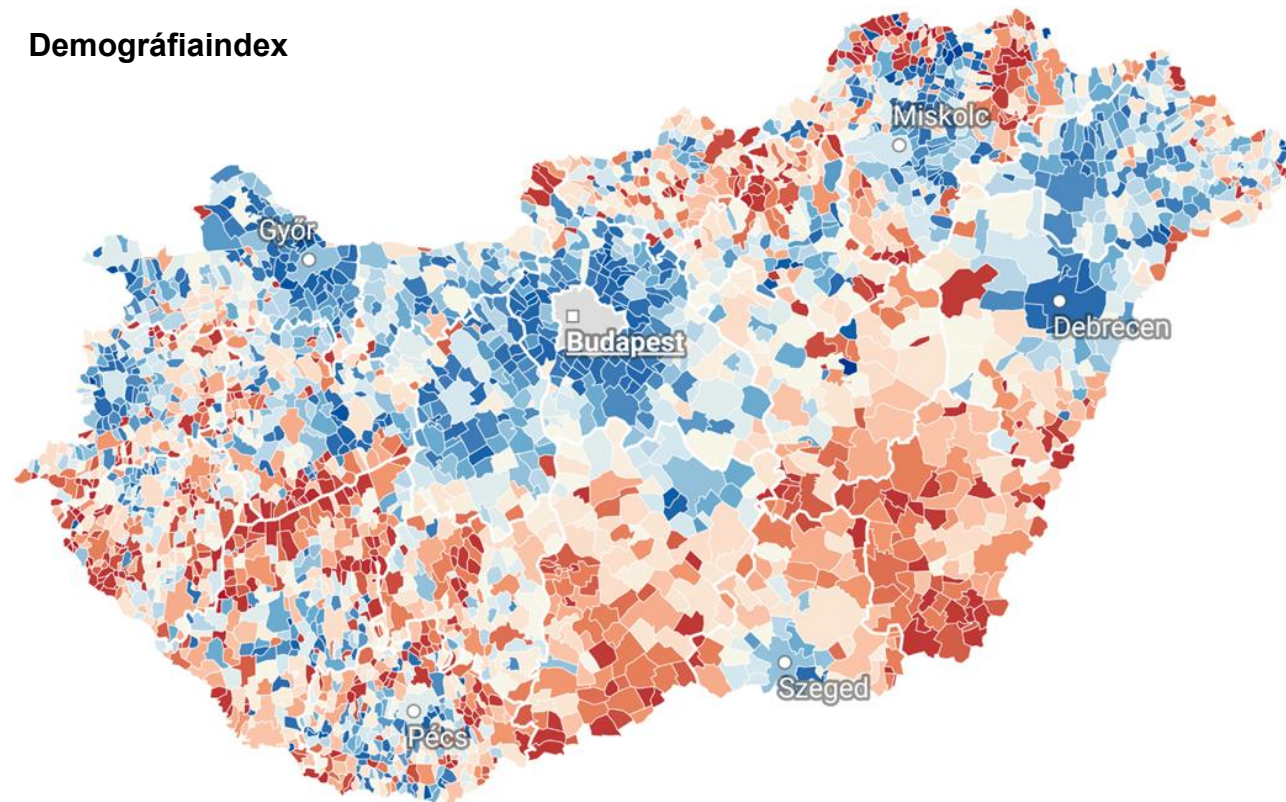

SZÁZADVÉG

VERSENYKÉPES TELEPÜLÉSEK, VERSENYKÉPES TÉRSÉGEK

Schultz Gábor
üzletágvezető, Vidékfejlesztés Üzletág, Századvég Konjunktúrakutató Zrt.

MAGYARORSZÁG TELEPÜLÉSEINEK DEMOGRÁFIAINDEXE

INDEX JELLEMZŐI:

- demográfiai mutatók
- háztartásokra és gazdasági adatokra vonatkozó mutatók

POZITÍV TRENDEK:

- Budapestnek és agglomerációjának széles a gravitációs hatása, Győr és térsége centrumövezet
- elsődleges befolyása a pozitív vándorlási hajlam

STAGNÁLÓ TRENDEK:

- Alföld és Balaton környékének előregedése
- határmenti területekről történő elvándorlás

Demográfiaiindex

Térképadatok: © OSM • A készítéshez használt program: Datawrapper

MAGYARORSZÁG TELEPÜLÉSEINEK VERSENYKÉPESTUDÁS-INDEXE

INDEX JELLEMZŐI:

- iskolai végzettség mutatói
- kompetencia szint - mutatók

POZITÍV TRENDEK:

- Nyugat-Magyarország- és Budapest-tengely
- elsődleges befolyása a magasabb fejlettségű humán tőke meglétére

STAGNÁLÓ TRENDEK: