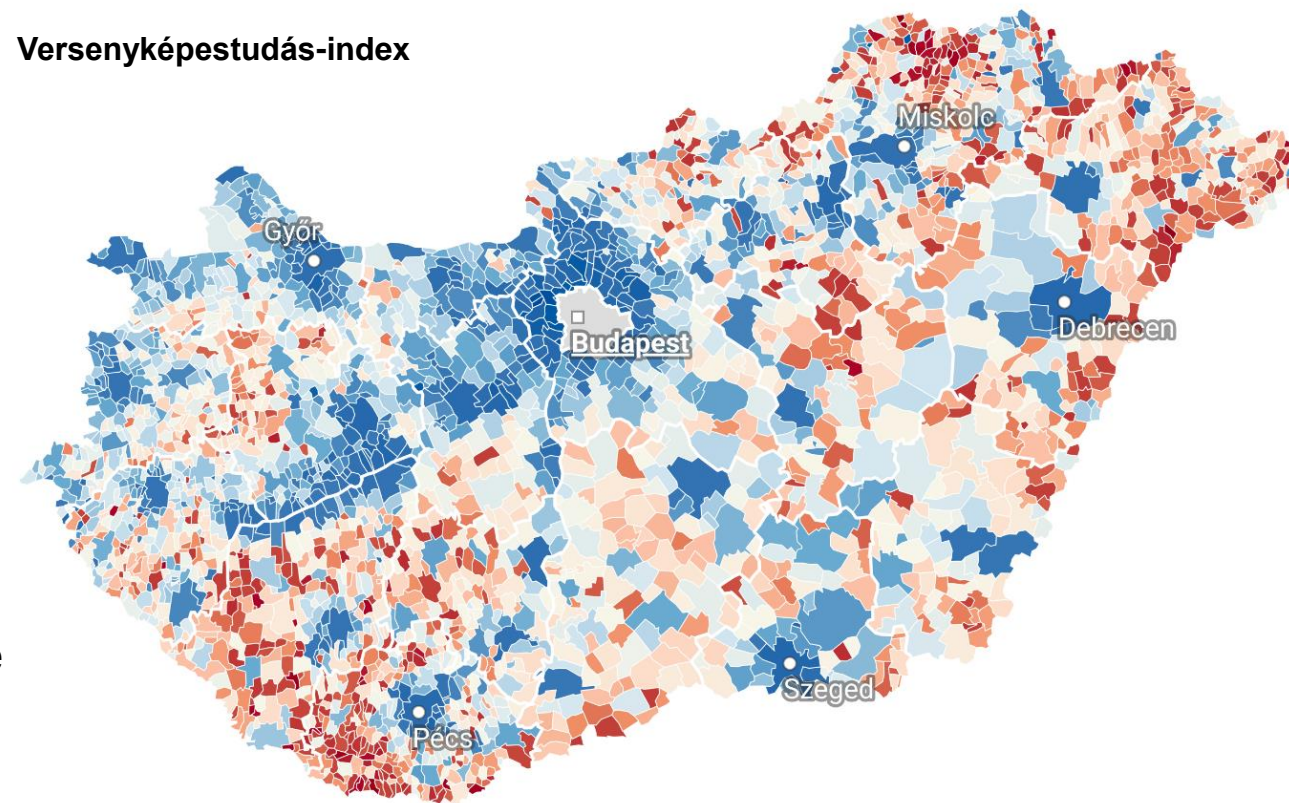

- demográfiai mutatók
- háztartásokra és gazdasági adatokra vonatkozó mutatók

POZITÍV TRENDEK:

- Budapestnek és agglomerációjának széles a gravitációs hatása, Győr és térsége centrumövezet
- elsődleges befolyása a pozitív vándorlási hajlam

STAGNÁLÓ TRENDEK:

- Alföld és Balaton környékének előregedése
- határmenti területekről történő elvándorlás

Demográfiaiindex

Térképadatok: © OSM • A készítéshez használt program: Datawrapper

MAGYARORSZÁG TELEPÜLÉSEINEK VERSENYKÉPESTUDÁS-INDEXE

INDEX JELLEMZŐI:

- iskolai végzettség mutatói
- kompetencia szint - mutatók

POZITÍV TRENDEK:

- Nyugat-Magyarország- és Budapest-tengely
- elsődleges befolyása a magasabb fejlettségű humán tőke meglétére

STAGNÁLÓ TRENDEK:

- Észak-Magyarország határmenti peremvidéke
- Dél-Dunántúl

SZÁZADVÉG

Kövessen minket:

KÖSZÖNÖM A FIGYELMET!

WWW.SZAZADVEG.HU